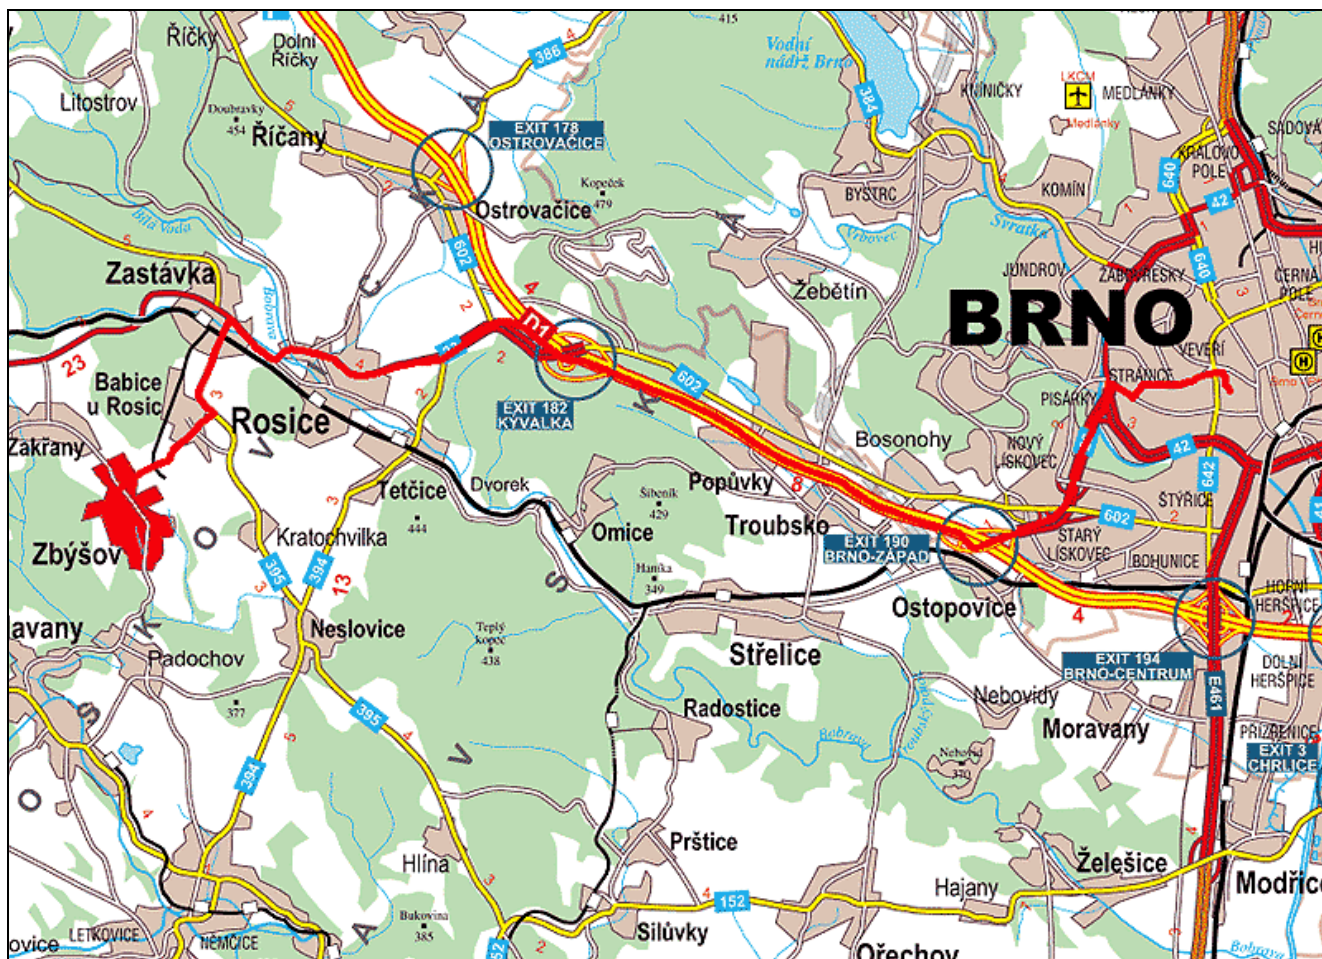

C&W SALOON N°1®

ZBÝŠOV

PENZION PAMIR

KUDY K NÁM

Penzion PAMIR, Padělky 381, 664 11 Zbýšov.

Tel.: 546 431 231, www.saloon.cz

1. Z Brna se vydáte po dálnici **D1** směr **Praha**.
2. Sjet na 1. sjezdu z dálnice na **EXIT 182 Kývalka**, směr Rosice.
3. Projedete Rosicemi pořád po hlavní **ve směru na Třebíč**.
4. V obci **Zastávka** na 1. a jediné křižovatce je značená odbočka na Zbýšov **přes Babice**.
5. Bezprostředně po vjezdu do **Zbýšova** je vyznačen příjezd k **penzionu PAMIR**.